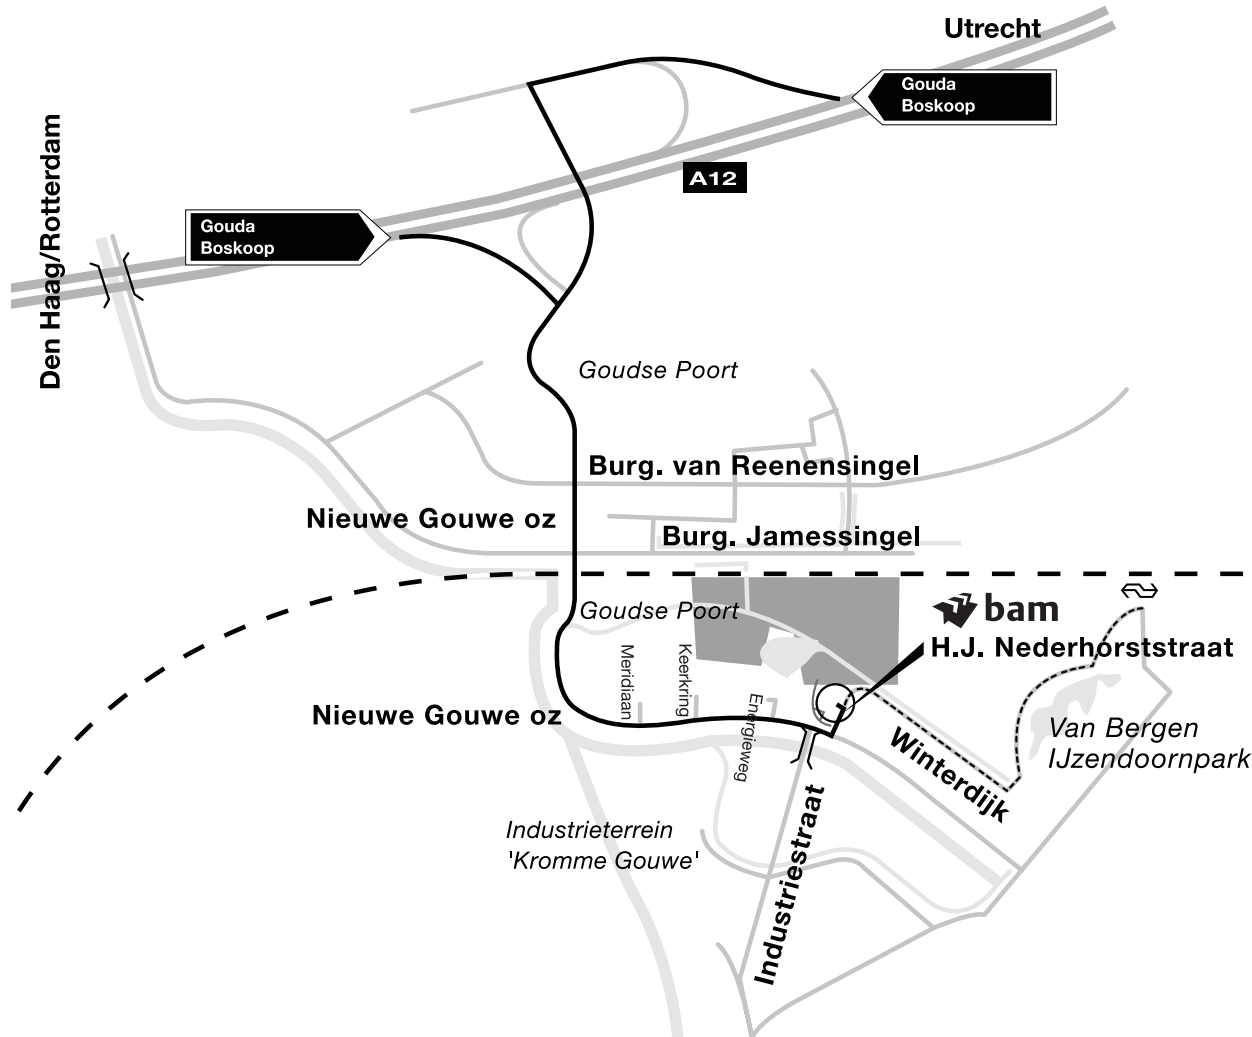

# Routebeschrijving BAM, Gouda

## Treinverbinding

Het kantoor aan de H.J. Nederhorststraat bevindt zich op loopafstand van het NS-station Gouda.

U neemt uitgang 'Centrum' en volgt de wandelroute die op het kaartje is aangegeven. Binnen tien minuten bereikt u ons kantoor.